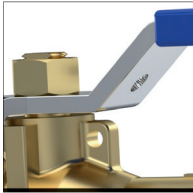

### INNOVATIEVE KOGEL

De innovatieve kogelconstructie maakt een compacte bouw mogelijk.

### VERZEGELBAAR

In open of gesloten stand verzegelbaar met zegel.

### MESSING AFTAPPER/ PLUGGEN

Hoogwaardige messing aftapper en pluggen.

### COMPLETE EENHEID

Alle verplichte onderdelen in één product: EA keerklep, afsluiter, aftap-, en controle-aansluitingen.