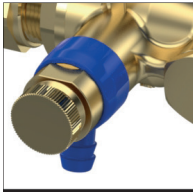

### INNOVATIEVE KOGEL

De innovatieve kogelconstructie maakt een compacte bouw mogelijk.

### MESSING AFTAPPER/ PLUGGEN

Hoogwaardige messing aftapper en pluggen.

### COMPLETE EENHEID

Alle verplichte onderdelen in één product: EA keerklep, afsluiter, aftap-, en controle-aansluitingen.