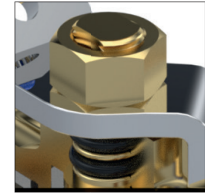

LIFETIME WARRANTY

Unieke garantie op materiaal- en/of fabricagefouten.