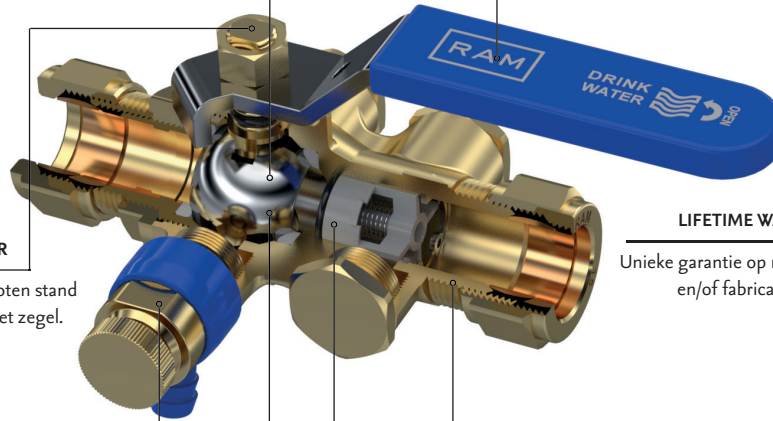

### INNOVATIEVE KOGEL

De innovatieve kogelconstructie maakt een compacte bouw mogelijk.

### VERZEGELBAAR

In open of gesloten stand verzegelbaar met zegel.

### MESSING AFTAPPER/ PLUGGEN

Hoogwaardige messing aftapper en pluggen.

### COMPLETE EENHEID

Alle verplichte onderdelen in één product: EA keerklep, afsluiter, aftap-, en controle-aansluitingen.