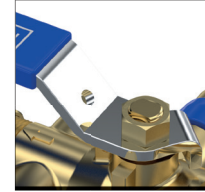

PRAKTISCHE HENDELBEDIENING

Snelle en blijvend soepele bediening.