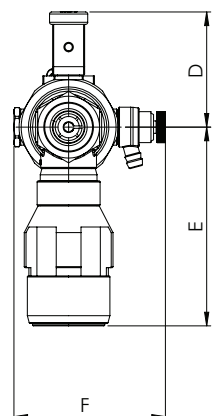

AFMETINGEN

Knelaansluiting

Buitendraad

Viega Profipress

Geberit Mapress

Code	DN	A	B [mm]	C [mm]	D [mm]	E [mm]	F [mm]
29.0000	15	15x15 mm knel	40	179	56	96	74
29.0001	20	22x22 mm knel	40	200	58	96	80
29.0069	15	15x15 mm Profipress	40	220	56	96	74
29.0070	20	22x22 mm Profipress	40	245	58	96	80
29.0071	15	3/4" x 3/4" bui. dr.	40	152	56	96	74
29.0072	20	1" x 1" bui. dr.	40	167	58	96	80
29.0073	15	15x15 mm Mapress	40	212	56	96	74
29.0074	20	22x22 mm Mapress	40	231	58	96	80