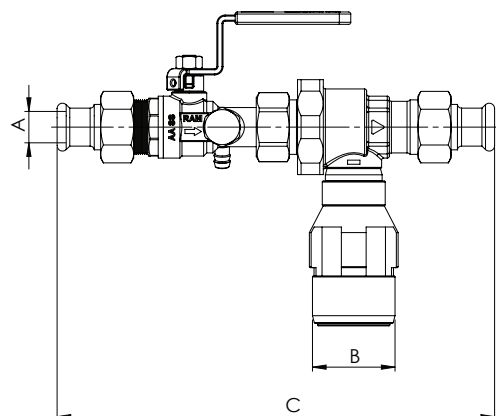

AFMETINGEN

Knelaansluiting

Buitendraad

Viega Profipress

Geberit Mapress

Code	DN	A	B [mm]	C [mm]	D [mm]	E [mm]	F [mm]
29.0000	15	15x15 mm knel	40	179	56	96	74
29.0001	20	22x22 mm knel	40	200	58	96	80
29.0069	15	15x15 mm Profipress	40	220	56	96	74
29.0070	20	22x22 mm Profipress	40	245	58	96	80
29.0071	15	3/4" x 3/4" bui. dr.	40	152	56	96	74
29.0072	20	1" x 1" bui. dr.	40	167	58	96	80
29.0073	15	15x15 mm Mapress	40	212	56	96	74
29.0074	20	22x22 mm Mapress	40	231	58	96	80