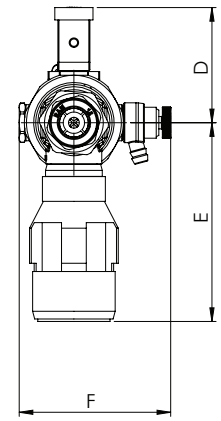

AFMETINGEN

Knelaansluiting

Buitendraad

Viega Profipress

Geberit Mapress

Code	DN	A	B [mm]	C [mm]	D [mm]	E [mm]	F [mm]
29.0000	15	15x15 mm knel	40	179	56	96	74
29.0001	20	22x22 mm knel	40	200	58	96	80
29.0069	15	15x15 mm Profipress	40	220	56	96	74
29.0070	20	22x22 mm Profipress	40	245	58	96	80
29.0071	15	3/4" x 3/4" bui. dr.	40	152	56	96	74
29.0072	20	1" x 1" bui. dr.	40	167	58	96	80
29.0073	15	15x15 mm Mapress	40	212	56	96	74
29.0074	20	22x22 mm Mapress	40	231	58	96	80