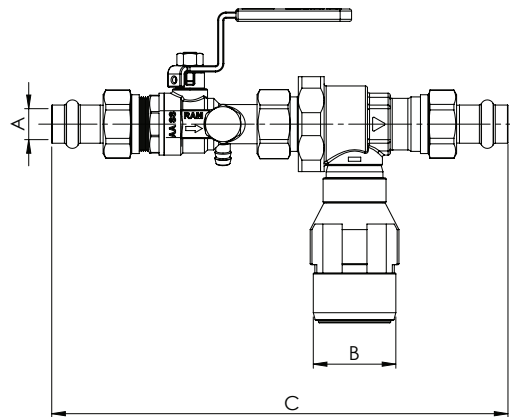

AFMETINGEN

Knelaansluiting

Buitendraad

Viega Profipress

Geberit Mapress

Code	DN	A	B [mm]	C [mm]	D [mm]	E [mm]	F [mm]
29.0000	15	15x15 mm knel	40	179	56	96	74
29.0001	20	22x22 mm knel	40	200	58	96	80
29.0069	15	15x15 mm Profipress	40	220	56	96	74
29.0070	20	22x22 mm Profipress	40	245	58	96	80
29.0071	15	3/4" x 3/4" bui. dr.	40	152	56	96	74
29.0072	20	1" x 1" bui. dr.	40	167	58	96	80
29.0073	15	15x15 mm Mapress	40	212	56	96	74
29.0074	20	22x22 mm Mapress	40	231	58	96	80