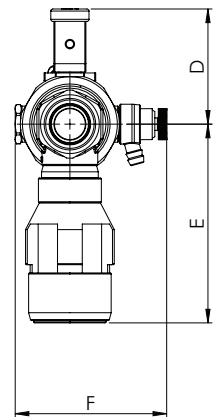

AFMETINGEN

Knelaansluiting

Buitendraad

Viega Profipress

Geberit Mapress

Code	DN	A	B [mm]	C [mm]	D [mm]	E [mm]	F [mm]
29.0000	15	15x15 mm knel	40	179	56	96	74
29.0001	20	22x22 mm knel	40	200	58	96	80
29.0069	15	15x15 mm Profipress	40	220	56	96	74
29.0070	20	22x22 mm Profipress	40	245	58	96	80
29.0071	15	3/4" x 3/4" bui. dr.	40	152	56	96	74
29.0072	20	1" x 1" bui. dr.	40	167	58	96	80
29.0073	15	15x15 mm Mapress	40	212	56	96	74
29.0074	20	22x22 mm Mapress	40	231	58	96	80