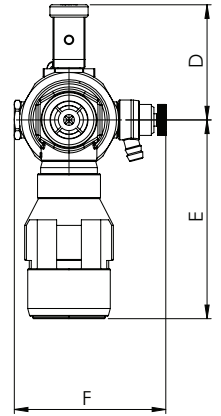

AFMETINGEN

Knelaansluiting

Buitendraad

Viega Profipress

Geberit Mapress

Code	DN	A	B [mm]	C [mm]	D [mm]	E [mm]	F [mm]
29.0000	15	15x15 mm knel	40	179	56	96	74
29.0001	20	22x22 mm knel	40	200	58	96	80
29.0069	15	15x15 mm Profipress	40	220	56	96	74
29.0070	20	22x22 mm Profipress	40	245	58	96	80
29.0071	15	3/4" x 3/4" bui. dr.	40	152	56	96	74
29.0072	20	1" x 1" bui. dr.	40	167	58	96	80
29.0073	15	15x15 mm Mapress	40	212	56	96	74
29.0074	20	22x22 mm Mapress	40	231	58	96	80