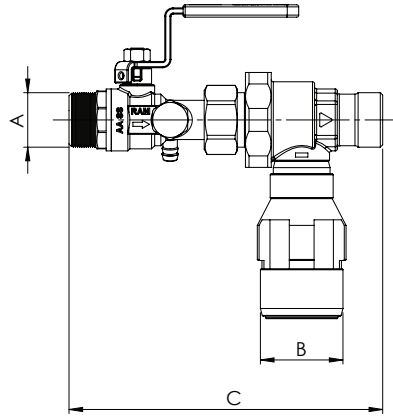

AFMETINGEN

Knelaansluiting

Buitendraad

Viega Profipress

Geberit Mapress

Code	DN	A	B [mm]	C [mm]	D [mm]	E [mm]	F [mm]
29.0000	15	15x15 mm knel	40	179	56	96	74
29.0001	20	22x22 mm knel	40	200	58	96	80
29.0069	15	15x15 mm Profipress	40	220	56	96	74
29.0070	20	22x22 mm Profipress	40	245	58	96	80
29.0071	15	3/4" x 3/4" bui. dr.	40	152	56	96	74
29.0072	20	1" x 1" bui. dr.	40	167	58	96	80
29.0073	15	15x15 mm Mapress	40	212	56	96	74
29.0074	20	22x22 mm Mapress	40	231	58	96	80