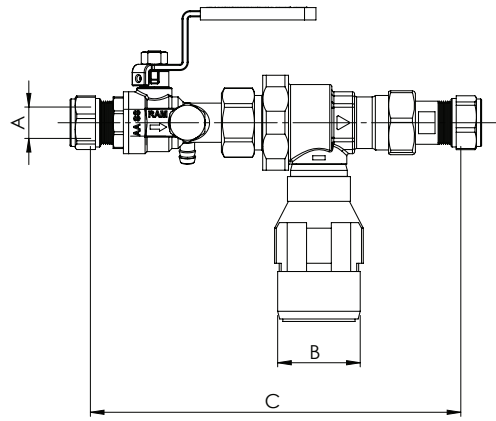

AFMETINGEN

Knelaansluiting

Buitendraad

Viega Profipress

Geberit Mapress

Code	DN	A	B [mm]	C [mm]	D [mm]	E [mm]	F [mm]
29.0000	15	15x15 mm knel	40	179	56	96	74
29.0001	20	22x22 mm knel	40	200	58	96	80
29.0069	15	15x15 mm Profipress	40	220	56	96	74
29.0070	20	22x22 mm Profipress	40	245	58	96	80
29.0071	15	3/4" x 3/4" bui. dr.	40	152	56	96	74
29.0072	20	1" x 1" bui. dr.	40	167	58	96	80
29.0073	15	15x15 mm Mapress	40	212	56	96	74
29.0074	20	22x22 mm Mapress	40	231	58	96	80