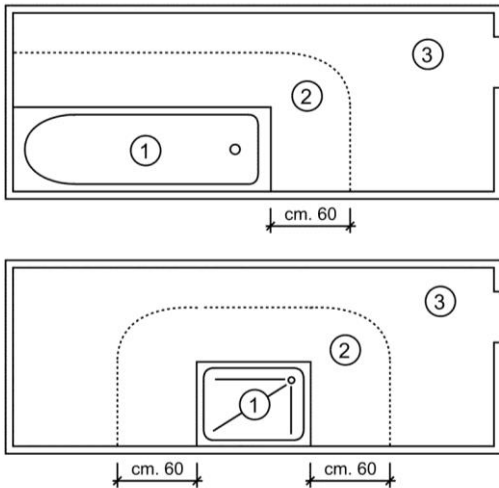

SPIEGEL MET VERLICHTING UNO-LED

Attentie!

- Bestudeer zorgvuldig deze montagehandleiding voor aanvang van de montage van de spiegel of het vervangen van de verlichting.
- Controleer de inhoud van de verpakking op beschadigingen.
- Schakel de stroom uit voordat u begint met werkzaamheden aan de elektrische installatie.
- Verzeker u ervan dat de gekozen plaats van installatie voldoet aan de vermelde veiligheidsnormen.
- De elektrische installatie dient conform de geldende, nationale voorschriften uitgevoerd te worden.
- De elektrische aansluiting dient beveiligd te zijn door een aardlekschakelaar met een nominale aanspreekstroom van ten hoogste 30mA.
- Schakel een erkend elektricien in indien u twijfelt bij de aansluiting van de elektriciteit.
- Bewaar deze gebruiksaanwijzing zorgvuldig.

Toepassingen

- Deze spiegelverlichting kan gebruikt worden in de badkamer op plaatsen vallend onder Zone 3 (zie afbeelding)

Eigenschappen:

- Floatglas dikte 4 mm, randen gepolijst
- Ledverlichting bovenzijde achter spiegel
- Leds 120 p/meter, 9.6 Watt p/meter
- Kleur Led Cool White 5500K
- Voltage 230V
- Incl. driver 15W - 230V – 12V DC
- Energie-efficiëntieklasse: A+, A, A
- Klasse IP23 CL. II
- Rvs mat kader met geïntegreerd ophangstelsel
- Incl. wandhaken, schroeven en pluggen

Specificaties:

art.nr.	afmeting spiegel h x b in mm	afmeting lichtvlak h x b mm	Watt	optioneel spiegelverwarming art.nr. h x b mm	
620231	700 x 500	20 x 300	3W	680015	274 x 274
620232	700 x 600	20 x 500	5W	680015	274 x 274
620233	700 x 700	20 x 550	5W	680016	524 x 524
620234	700 x 800	20 x 550	5W	680016	524 x 524
620235	700 x 900	20 x 550	5W	680018	524 x 750
620236	700 x 1000	20 x 850	8W	680018	524 x 750
620237	700 x 1100	20 x 850	8W	680018	524 x 750
620238	700 x 1200	20 x 850	8W	680017	524 x 1024
620239	700 x 1300	20 x 1150	11W	680017	524 x 1024
620240	700 x 1400	20 x 1150	11W	680017	524 x 1024