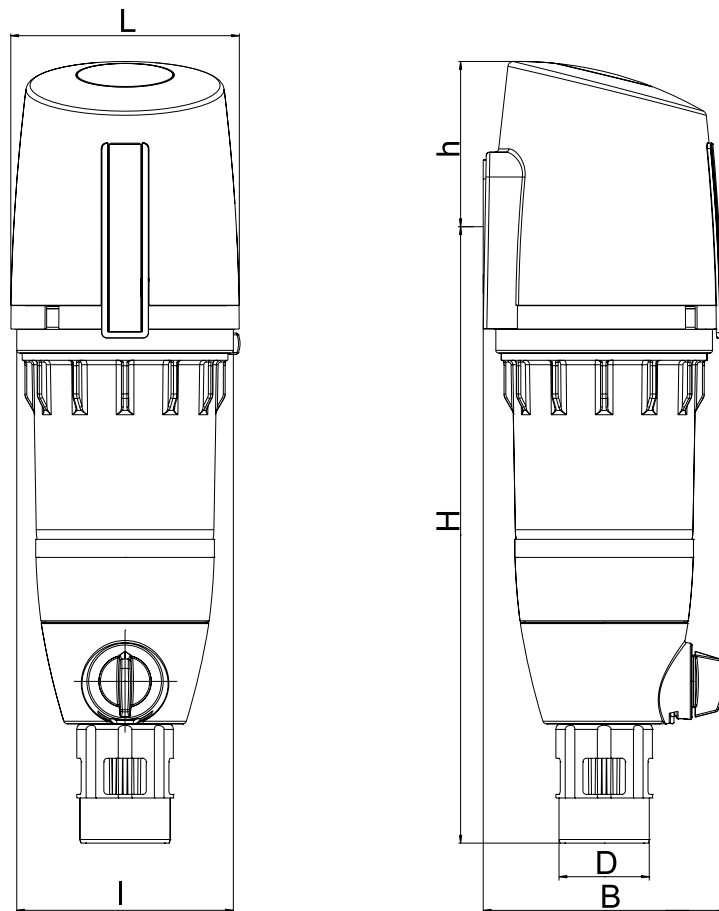

# Drufi+ FR 2315

Nominal size	DN 20 - DN 32	
	A	G 3/4" - 1 1/4"
Dimensions	H (mm)	341,5
	h (mm)	92
	L (mm)	127
	I (mm)	120
	D (mm)	50
	B (mm)	135