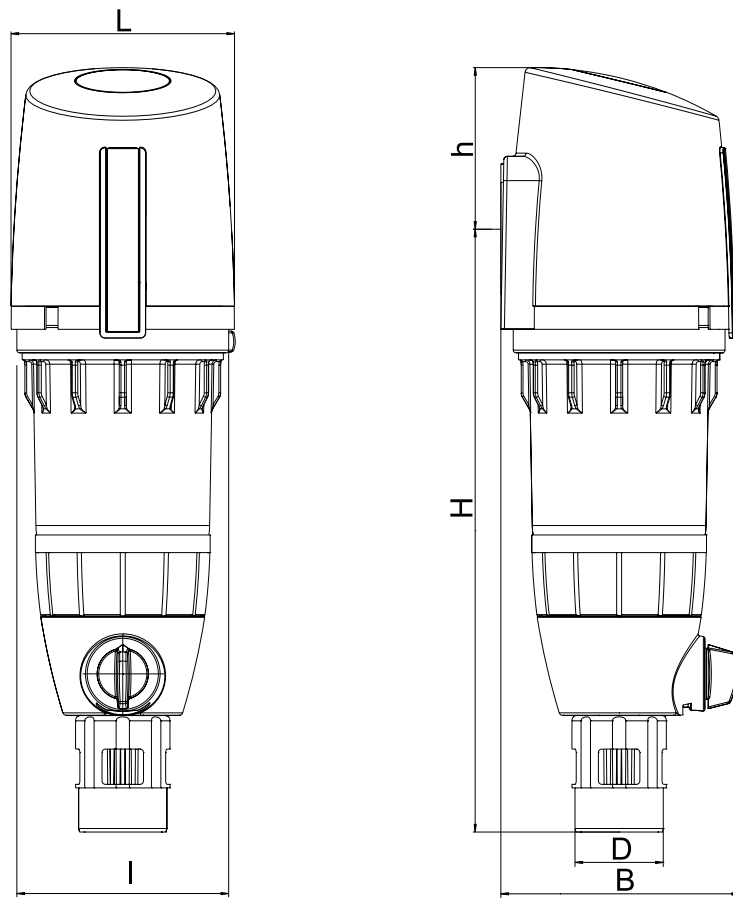

# Drufi+ DFR 2315

Nominal size	DN 20 - DN 32	
	A	G 3/4" - 1 1/4"
Dimensions	H (mm)	341,5
	h (mm)	92
	L (mm)	127
	I (mm)	120
	D (mm)	50
	B (mm)	135