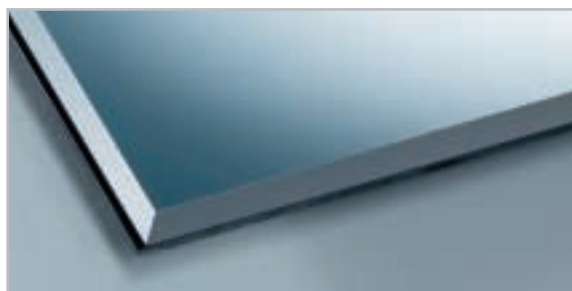

Facetspiegel rechthoekig model met 4 mm stijlfacet

art.nr. 61.0053 hxb 400 x1200 mm
art.nr. 61.0048 hxb 600 x1000 mm
art.nr. 61.0049 hxb 600 x1200 mm
art.nr. 61.0050 hxb 600 x1400 mm
afgebeeld art.nr. 61.0051 hxb 600 x 600 mm
art.nr. 61.0047 hxb 800 x 500 mm
art.nr. 61.0052 hxb 800 x 800 mm

Spiegelverlichting model Karaat

art.nr. 68.0062 chroom 230V/75W

Detail 4 mm stijlfacet

Detail kleur antracietgrijs

Decospiegel rechthoekig model Frame

art.nr. 61.0056 hxb 800 x 550 mm leverbruin afgebeeld
art.nr. 61.0055 hxb 800 x 550 mm antracietgrijs