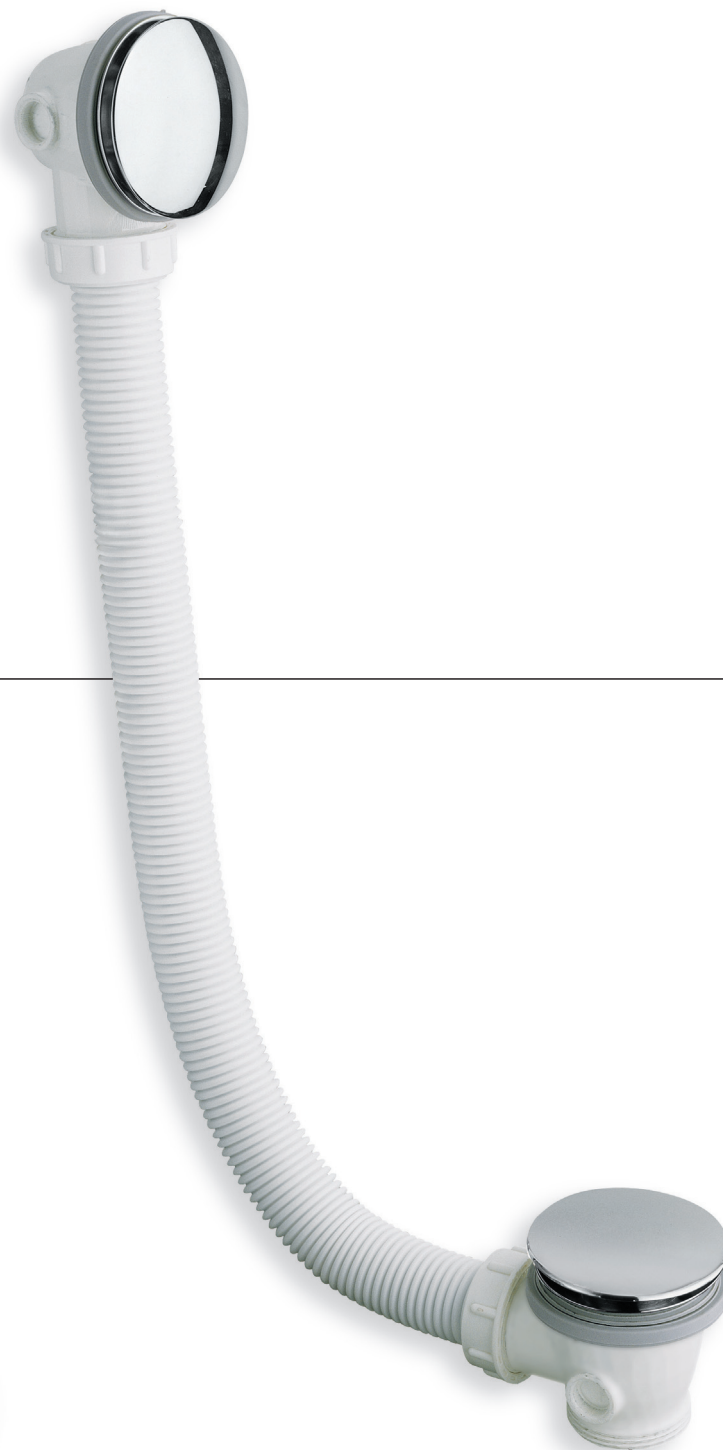

Modello U2

Scarico per vasca in polipropilene
tubo corrugato in polipropilene Ø 34 mm.
Movimento UP&DOWN
Polypropylene pop up bath tub waste
polypropylene flexible pipe Ø 34 mm.
UP&DOWN mechanism

Il sistema UP&DOWN
permette l'apertura
e la chiusura con la semplice
pressione sul tappo
The release mechanism
allow opening and closing
just pushing on the plug