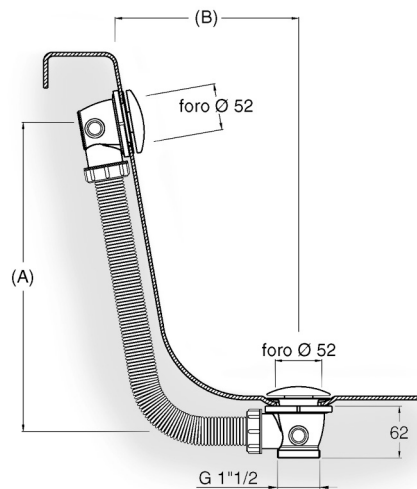

Modello U2

Scarico per vasca in polipropilene
tubo corrugato in polipropilene Ø 34 mm.
Movimento UP&DOWN
Polypropylene pop up bath tub waste
polypropylene flexible pipe Ø 34 mm.
UP&DOWN mechanism

Il sistema UP&DOWN
permette l'apertura
e la chiusura con la semplice
pressione sul tappo
The release mechanism
allow opening and closing
just pushing on the plug