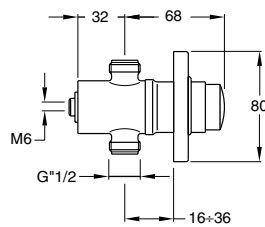

**Q2 240**  
 Rubinetto temporizzato per lavello  
 a canale prolungato  
 Extended wall mounted  
 wash basin automatic tap

**Q2 150**  
 Rubinetto temporizzato  
 per doccia ad incasso  
 Concealed shower automatic tap