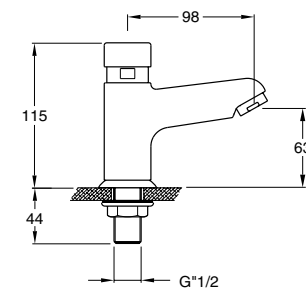

SILFRA

sistemi per l'acqua

QUIK<sup>®</sup> 2

**Q2 230**  
Rubinetto temporizzato  
per lavabo  
Automatic tap for wash basin

**Q2 235**  
 Rubinetto temporizzato  
 per lavello a canale  
 Wall mounted wash basin automatic tap

**Q2 240**  
 Rubinetto temporizzato per lavello  
 a canale prolungato  
 Extended wall mounted  
 wash basin automatic tap

**Q2 150**  
 Rubinetto temporizzato  
 per doccia ad incasso  
 Concealed shower automatic tap

**Q2 160**  
 Rubinetto temporizzato  
 per doccia esterno ad 1 via  
 Wall mounted shower automatic tap  
 with 1 exit

**Q2 165**  
 Rubinetto temporizzato  
 per doccia esterno a 2 vie  
 Wall mounted shower automatic tap  
 with 2 exit