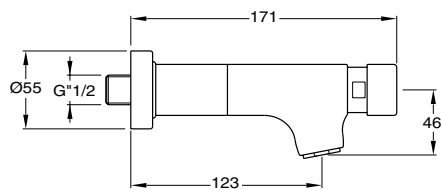

**Q2 240**  
 Rubinetto temporizzato per lavello  
 a canale prolungato  
 Extended wall mounted  
 wash basin automatic tap

**Q2 150**  
 Rubinetto temporizzato  
 per doccia ad incasso  
 Concealed shower automatic tap