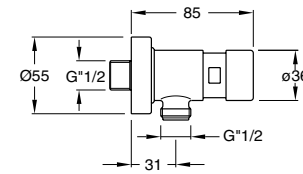

Q2 105
Rubinetto temporizzato
per orinatoio esterno 2 vie
Wall mounted urinal automatic tap
with 2 exit