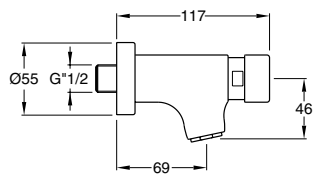

**Q2 240**  
 Rubinetto temporizzato per lavello  
 a canale prolungato  
 Extended wall mounted  
 wash basin automatic tap

**Q2 150**  
 Rubinetto temporizzato  
 per doccia ad incasso  
 Concealed shower automatic tap