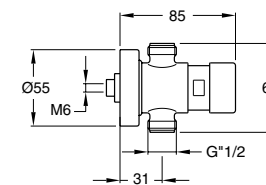

Q2 160
Rubinetto temporizzato
per doccia esterno ad 1 via
Wall mounted shower automatic tap
with 1 exit

Q2 165
Rubinetto temporizzato
per doccia esterno a 2 vie
Wall mounted shower automatic tap
with 2 exit